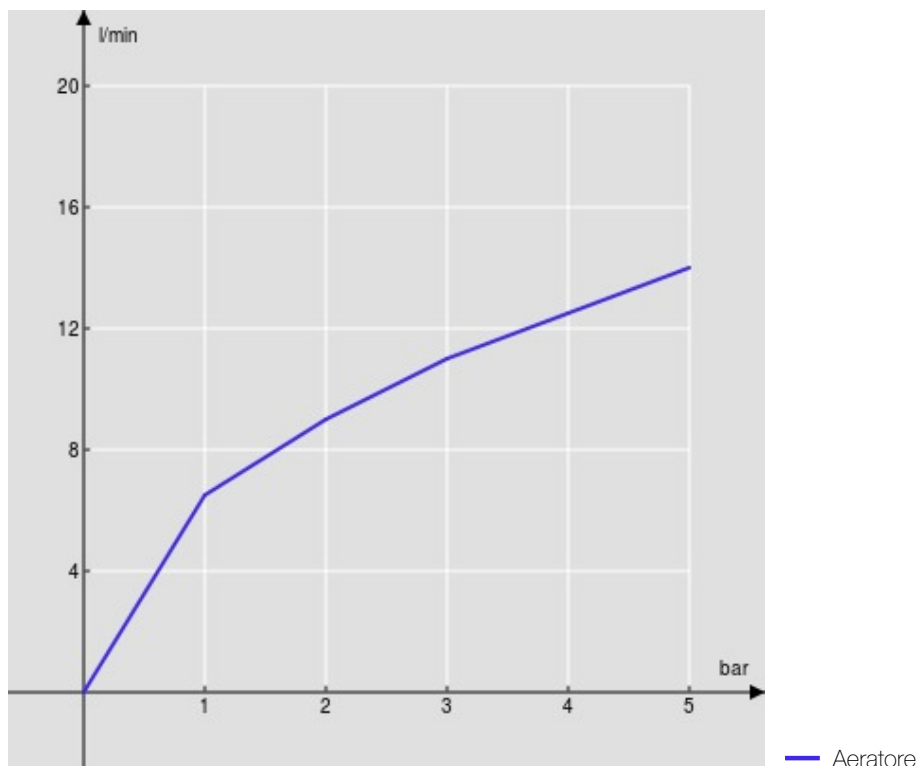

SPECIFICHE

Monocomando

Chrome

Aeratore anticalcare M 24 x 1

Scarico 1 1/4" push

Flessibili inox ø 3/8"

Limitatore di portata con freno al 50%

Imballo: 41 x 21 x 7 cm / 0,006027 m³ / 1,89 kg

CERTIFICAZIONI

DIAGRAMMA DI PORTATA: ACQUA CALDA/FREDDA

DIAGRAMMA DI PORTATA: ACQUA MISCELATA