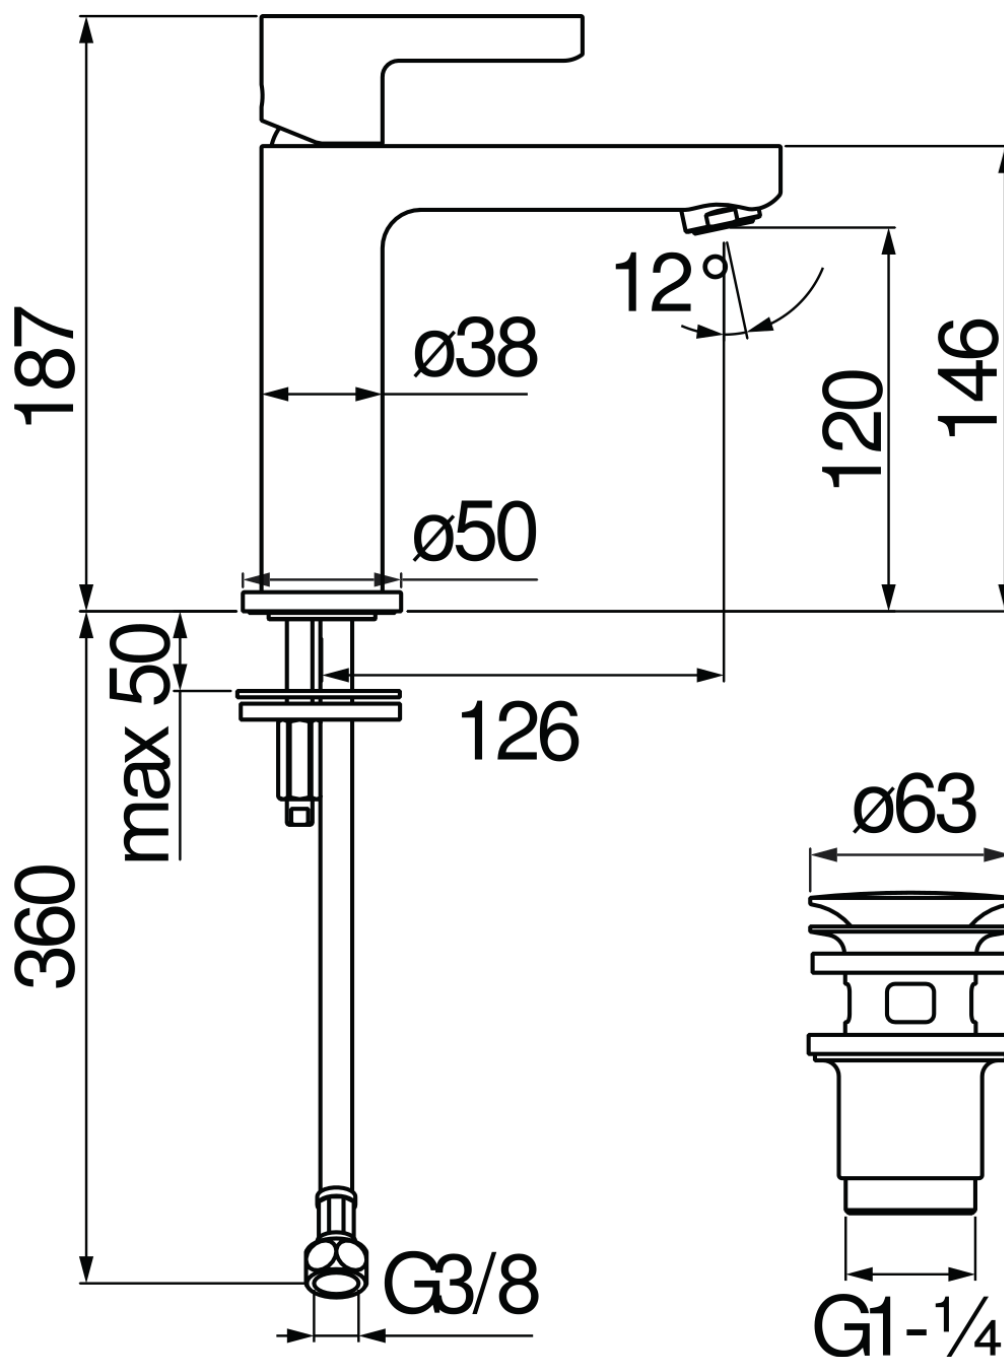

SPECIFICHE

Monocomando

Chrome

Aeratore anticalcare M 24 x 1

Scarico 1 1/4" push

Flessibili inox ø 3/8"

Limitatore di portata con freno al 50%

Imballo: 41 x 21 x 7 cm / 0,006027 m³ / 1,89 kg

CERTIFICAZIONI

DIAGRAMMA DI PORTATA: ACQUA CALDA/FREDDA

DIAGRAMMA DI PORTATA: ACQUA MISCELATA